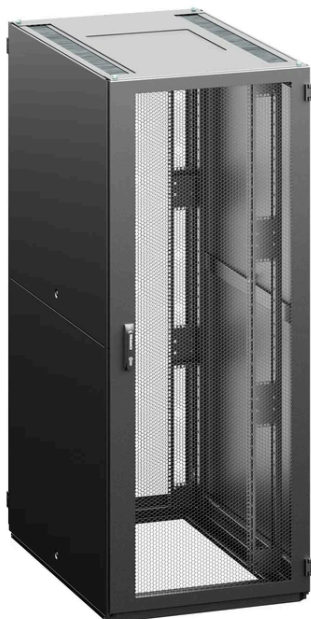

Konfigurace IT rozvaděče

RF1 - 42 - 80 / 12A - WWFWA - 0HK - B

Parametry konfigurace

Výška	42	42U (2005 mm)
Šířka	80	800 mm
Hloubka	12	1200 mm
Barva rozvaděče	B	RAL 7035 (světle šedá)
Lišta	A	A-typ 19" lišt
Přední dveře	W	dveře perforované, míra perforace 86%
Zámek předních dveří	W	výklopná klika s vyměnitelnou vložkou, univerzální klíč 333, vícebodový
Zadní dveře	F	dveře perforované, vertikálně dělené, míra perforace 86%

Zámek zadních dveří	W výklopná klika s vyměnitelnou vložkou, univerzální klíč 333, vícebodový
Boční panely	A 2 bočnice, celoplechové, univerzální klíč
Kryty	H Standard: Horní kryt - H design (jednodílný), dolní kryt - segmentovaný, pouze přední segment E design