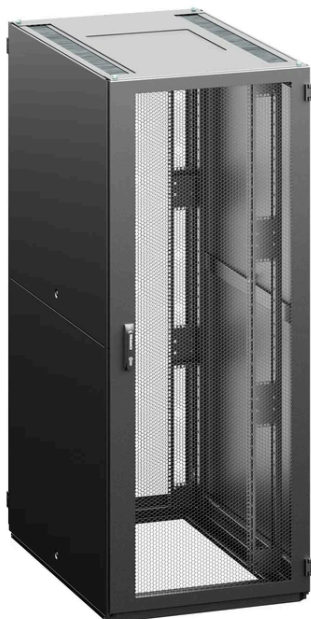

Konfigurace IT rozvaděče

RF1 - 52 - 60 / 10A - WWFWA - 0HK - H

Parametry konfigurace

Výška	52	52U (2450 mm)
Šířka	60	600 mm
Hloubka	10	1000 mm
Barva rozvaděče	H	RAL 9005 (černá)
Lišta	A	A-typ 19" lišt
Přední dveře	W	dveře perforované, míra perforace 86%
Zámek předních dveří	W	výklopná klika s vyměnitelnou vložkou, univerzální klíč 333, vícebodový
Zadní dveře	F	dveře perforované, vertikálně dělené, míra perforace 86%

Zámek zadních dveří	W výklopná klika s vyměnitelnou vložkou, univerzální klíč 333, vícebodový
Boční panely	A 2 bočnice, celoplechové, univerzální klíč
Kryty	H Standard: Horní kryt - H design (jednodílný), dolní kryt - segmentovaný, pouze přední segment E design