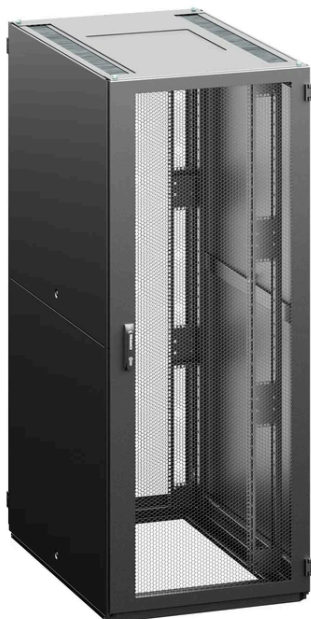

Konfigurace IT rozvaděče

RF1 - 52 - 80 / 12A - WWFWA - 0HK - H

Parametry konfigurace

Výška	52	52U (2450 mm)
Šířka	80	800 mm
Hloubka	12	1200 mm
Barva rozvaděče	H	RAL 9005 (černá)
Lišta	A	A-typ 19" lišt
Přední dveře	W	dveře perforované, míra perforace 86%
Zámek předních dveří	W	výklopná klika s vyměnitelnou vložkou, univerzální klíč 333, vícebodový
Zadní dveře	F	dveře perforované, vertikálně dělené, míra perforace 86%

Zámek zadních dveří	W výklopná klika s vyměnitelnou vložkou, univerzální klíč 333, vícebodový
Boční panely	A 2 bočnice, celoplechové, univerzální klíč
Kryty	H Standard: Horní kryt - H design (jednodílný), dolní kryt - segmentovaný, pouze přední segment E design