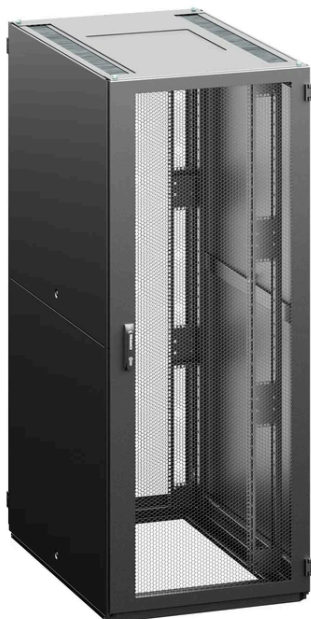

# Konfigurace IT rozvaděče

RF1 - 47 - 80 / 10A - WWFWA - 0HK - H

## Parametry konfigurace

Výška	47	47U (2205 mm)
Šířka	80	800 mm
Hloubka	10	1000 mm
Barva rozvaděče	H	RAL 9005 (černá)
Lišta	A	A-typ 19" lišt
Přední dveře	W	dveře perforované, míra perforace 86%
Zámek předních dveří	W	výklopná klika s vyměnitelnou vložkou, univerzální klíč 333, vícebodový
Zadní dveře	F	dveře perforované, vertikálně dělené, míra perforace 86%

---

<b>Zámek zadních dveří</b>	<b>W</b> výklopná klika s vyměnitelnou vložkou, univerzální klíč 333, vícebodový
<b>Boční panely</b>	<b>A</b> 2 bočnice, celoplechové, univerzální klíč
<b>Kryty</b>	<b>H</b> Standard: Horní kryt - H design (jednodílný), dolní kryt - segmentovaný, pouze přední segment E design