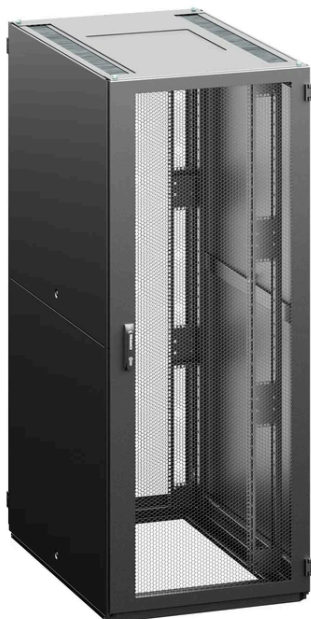

# Konfigurace IT rozvaděče

RF1 - 52 - 60 / 10A - WWFWA - 0HK - H

## Parametry konfigurace

Výška	52	52U (2450 mm)
Šířka	60	600 mm
Hloubka	10	1000 mm
Barva rozvaděče	H	RAL 9005 (černá)
Lišta	A	A-typ 19" lišt
Přední dveře	W	dveře perforované, míra perforace 86%
Zámek předních dveří	W	výklopná klika s vyměnitelnou vložkou, univerzální klíč 333, vícebodový
Zadní dveře	F	dveře perforované, vertikálně dělené, míra perforace 86%

---

<b>Zámek zadních dveří</b>	<b>W</b> výklopná klika s vyměnitelnou vložkou, univerzální klíč 333, vícebodový
<b>Boční panely</b>	<b>A</b> 2 bočnice, celoplechové, univerzální klíč
<b>Kryty</b>	<b>H</b> Standard: Horní kryt - H design (jednodílný), dolní kryt - segmentovaný, pouze přední segment E design