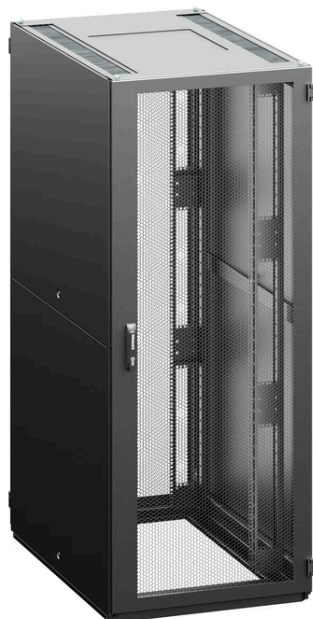

# Konfigurace IT rozvaděče

RF1 - 52 - 80 / 12A - WWFWA - 0HK - H

## Parametry konfigurace

Výška	52	52U (2450 mm)
Šířka	80	800 mm
Hloubka	12	1200 mm
Barva rozvaděče	H	RAL 9005 (černá)
Lišta	A	A-typ 19" lišt
Přední dveře	W	dveře perforované, míra perforace 86%
Zámek předních dveří	W	výklopná klika s vyměnitelnou vložkou, univerzální klíč 333, vícebodový
Zadní dveře	F	dveře perforované, vertikálně dělené, míra perforace 86%

---

<b>Zámek zadních dveří</b>	<b>W</b> výklopná klika s vyměnitelnou vložkou, univerzální klíč 333, vícebodový
<b>Boční panely</b>	<b>A</b> 2 bočnice, celoplechové, univerzální klíč
<b>Kryty</b>	<b>H</b> Standard: Horní kryt - H design (jednodílný), dolní kryt - segmentovaný, pouze přední segment E design