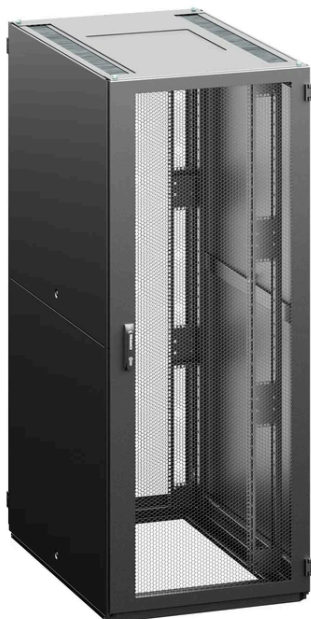

Konfigurace IT rozvaděče

RF1 - 47 - 80 / 12A - WWFWA - 0HK - B

Parametry konfigurace

Výška	47	47U (2205 mm)
Šířka	80	800 mm
Hloubka	12	1200 mm
Barva rozvaděče	B	RAL 7035 (světle šedá)
Lišta	A	A-typ 19" lišt
Přední dveře	W	dveře perforované, míra perforace 86%
Zámek předních dveří	W	výklopná klika s vyměnitelnou vložkou, univerzální klíč 333, vícebodový
Zadní dveře	F	dveře perforované, vertikálně dělené, míra perforace 86%

Zámek zadních dveří	W výklopná klika s vyměnitelnou vložkou, univerzální klíč 333, vícebodový
Boční panely	A 2 bočnice, celoplechové, univerzální klíč
Kryty	H Standard: Horní kryt - H design (jednodílný), dolní kryt - segmentovaný, pouze přední segment E design