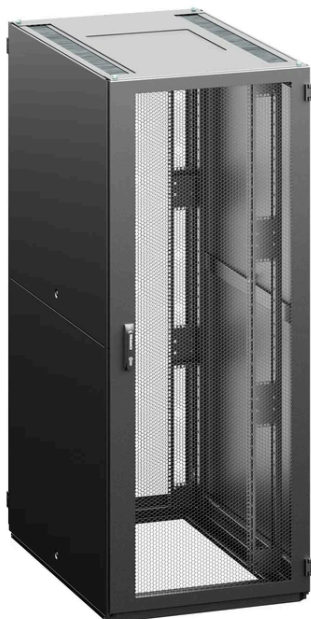

# Konfigurace IT rozvaděče

RF1 - 52 - 60 / 12A - WWFWA - 0HK - B

## Parametry konfigurace

Výška	52	52U (2450 mm)
Šířka	60	600 mm
Hloubka	12	1200 mm
Barva rozvaděče	B	RAL 7035 (světle šedá)
Lišta	A	A-typ 19" lišt
Přední dveře	W	dveře perforované, míra perforace 86%
Zámek předních dveří	W	výklopná klika s vyměnitelnou vložkou, univerzální klíč 333, vícebodový
Zadní dveře	F	dveře perforované, vertikálně dělené, míra perforace 86%

---

<b>Zámek zadních dveří</b>	<b>W</b> výklopná klika s vyměnitelnou vložkou, univerzální klíč 333, vícebodový
<b>Boční panely</b>	<b>A</b> 2 bočnice, celoplechové, univerzální klíč
<b>Kryty</b>	<b>H</b> Standard: Horní kryt - H design (jednodílný), dolní kryt - segmentovaný, pouze přední segment E design