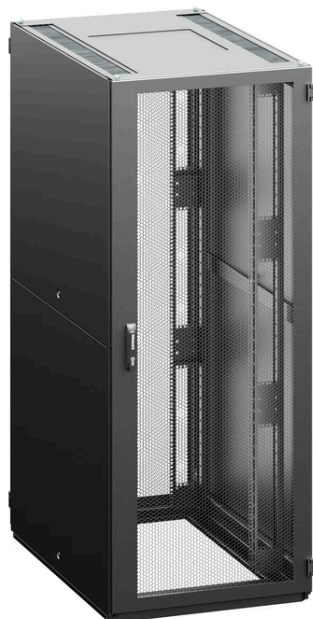

# Konfigurace IT rozvaděče

RF1 - 47 - 80 / 12A - WWFWA - 0HK - H

## Parametry konfigurace

Výška	47	47U (2205 mm)
Šířka	80	800 mm
Hloubka	12	1200 mm
Barva rozvaděče	H	RAL 9005 (černá)
Lišta	A	A-typ 19" lišt
Přední dveře	W	dveře perforované, míra perforace 86%
Zámek předních dveří	W	výklopná klika s vyměnitelnou vložkou, univerzální klíč 333, vícebodový
Zadní dveře	F	dveře perforované, vertikálně dělené, míra perforace 86%

---

<b>Zámek zadních dveří</b>	<b>W</b> výklopná klika s vyměnitelnou vložkou, univerzální klíč 333, vícebodový
<b>Boční panely</b>	<b>A</b> 2 bočnice, celoplechové, univerzální klíč
<b>Kryty</b>	<b>H</b> Standard: Horní kryt - H design (jednodílný), dolní kryt - segmentovaný, pouze přední segment E design