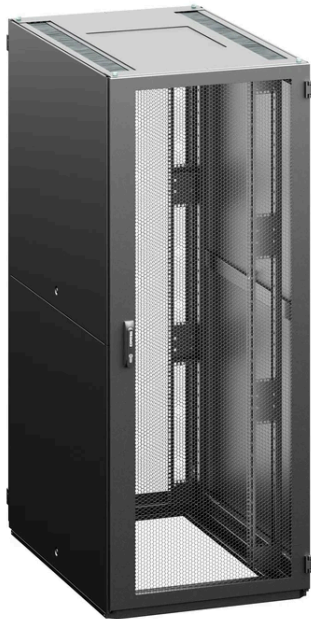

Konfigurace IT rozvaděče

RF1 - 47 - 80 / 12A - WWFWA - 0HK - B

Parametry konfigurace

Výška	47	47U (2205 mm)
Šířka	80	800 mm
Hloubka	12	1200 mm
Barva rozvaděče	B	RAL 7035 (světle šedá)
Lišta	A	A-typ 19" lišt
Přední dveře	W	dveře perforované, míra perforace 86%
Zámek předních dveří	W	výklopná klika s vyměnitelnou vložkou, univerzální klíč 333, vícebodový
Zadní dveře	F	dveře perforované, vertikálně dělené, míra perforace 86%

Zámek zadních dveří	W výklopná klika s vyměnitelnou vložkou, univerzální klíč 333, vícebodový
Boční panely	A 2 bočnice, celoplechové, univerzální klíč
Kryty	H Standard: Horní kryt - H design (jednodílný), dolní kryt - segmentovaný, pouze přední segment E design