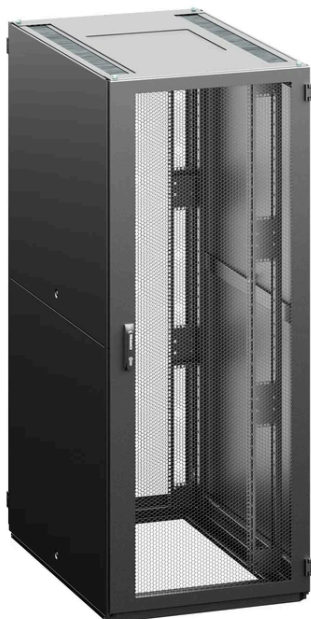

Konfigurace IT rozvaděče

RF1 - 52 - 60 / 12A - WWFWA - 0HK - H

Parametry konfigurace

Výška	52	52U (2450 mm)
Šířka	60	600 mm
Hloubka	12	1200 mm
Barva rozvaděče	H	RAL 9005 (černá)
Lišta	A	A-typ 19" lišt
Přední dveře	W	dveře perforované, míra perforace 86%
Zámek předních dveří	W	výklopná klika s vyměnitelnou vložkou, univerzální klíč 333, vícebodový
Zadní dveře	F	dveře perforované, vertikálně dělené, míra perforace 86%

Zámek zadních dveří	W výklopná klika s vyměnitelnou vložkou, univerzální klíč 333, vícebodový
Boční panely	A 2 bočnice, celoplechové, univerzální klíč
Kryty	H Standard: Horní kryt - H design (jednodílný), dolní kryt - segmentovaný, pouze přední segment E design