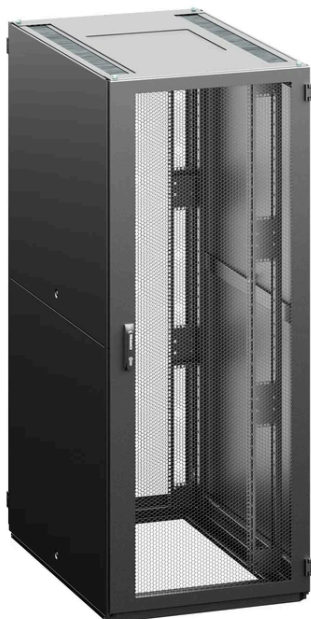

Konfigurace IT rozvaděče

RF1 - 42 - 80 / 10A - WWFWA - 0HK - B

Parametry konfigurace

Výška	42	42U (2005 mm)
Šířka	80	800 mm
Hloubka	10	1000 mm
Barva rozvaděče	B	RAL 7035 (světle šedá)
Lišta	A	A-typ 19" lišt
Přední dveře	W	dveře perforované, míra perforace 86%
Zámek předních dveří	W	výklopná klika s vyměnitelnou vložkou, univerzální klíč 333, vícebodový
Zadní dveře	F	dveře perforované, vertikálně dělené, míra perforace 86%

Zámek zadních dveří	W výklopná klika s vyměnitelnou vložkou, univerzální klíč 333, vícebodový
Boční panely	A 2 bočnice, celoplechové, univerzální klíč
Kryty	H Standard: Horní kryt - H design (jednodílný), dolní kryt - segmentovaný, pouze přední segment E design