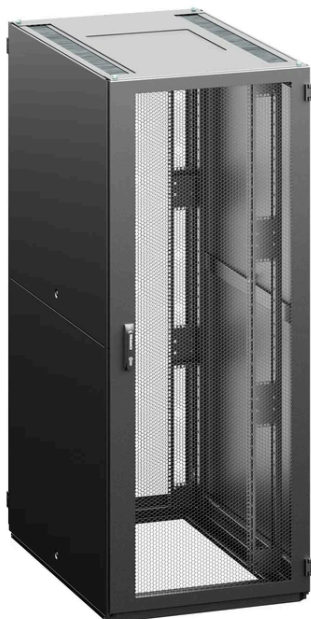

Konfigurace IT rozvaděče

RF1 - 47 - 60 / 12A - WWFWA - 0HK - B

Parametry konfigurace

Výška	47	47U (2205 mm)
Šířka	60	600 mm
Hloubka	12	1200 mm
Barva rozvaděče	B	RAL 7035 (světle šedá)
Lišta	A	A-typ 19" lišt
Přední dveře	W	dveře perforované, míra perforace 86%
Zámek předních dveří	W	výklopná klika s vyměnitelnou vložkou, univerzální klíč 333, vícebodový
Zadní dveře	F	dveře perforované, vertikálně dělené, míra perforace 86%

Zámek zadních dveří	W výklopná klika s vyměnitelnou vložkou, univerzální klíč 333, vícebodový
Boční panely	A 2 bočnice, celoplechové, univerzální klíč
Kryty	H Standard: Horní kryt - H design (jednodílný), dolní kryt - segmentovaný, pouze přední segment E design