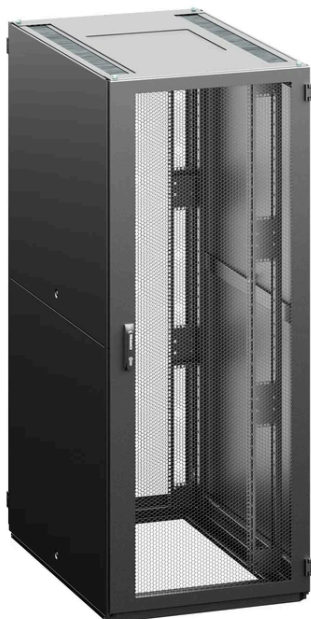

# Konfigurace IT rozvaděče

RF1 - 47 - 60 / 10A - WWFWA - 0HK - B

## Parametry konfigurace

Výška	47	47U (2205 mm)
Šířka	60	600 mm
Hloubka	10	1000 mm
Barva rozvaděče	B	RAL 7035 (světle šedá)
Lišta	A	A-typ 19" lišt
Přední dveře	W	dveře perforované, míra perforace 86%
Zámek předních dveří	W	výklopná klika s vyměnitelnou vložkou, univerzální klíč 333, vícebodový
Zadní dveře	F	dveře perforované, vertikálně dělené, míra perforace 86%

---

<b>Zámek zadních dveří</b>	<b>W</b> výklopná klika s vyměnitelnou vložkou, univerzální klíč 333, vícebodový
<b>Boční panely</b>	<b>A</b> 2 bočnice, celoplechové, univerzální klíč
<b>Kryty</b>	<b>H</b> Standard: Horní kryt - H design (jednodílný), dolní kryt - segmentovaný, pouze přední segment E design