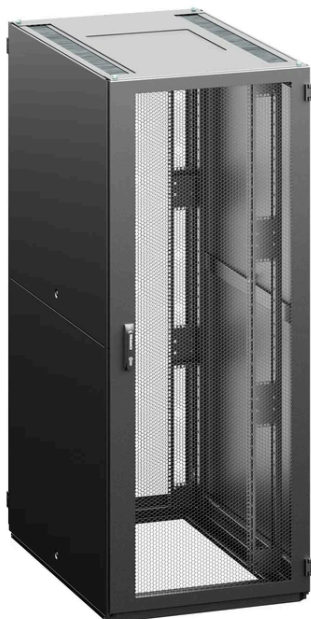

Konfigurace IT rozvaděče

RF1 - 52 - 80 / 10A - WWFWA - 0HK - H

Parametry konfigurace

Výška	52	52U (2450 mm)
Šířka	80	800 mm
Hloubka	10	1000 mm
Barva rozvaděče	H	RAL 9005 (černá)
Lišta	A	A-typ 19" lišt
Přední dveře	W	dveře perforované, míra perforace 86%
Zámek předních dveří	W	výklopná klika s vyměnitelnou vložkou, univerzální klíč 333, vícebodový
Zadní dveře	F	dveře perforované, vertikálně dělené, míra perforace 86%

Zámek zadních dveří	W výklopná klika s vyměnitelnou vložkou, univerzální klíč 333, vícebodový
Boční panely	A 2 bočnice, celoplechové, univerzální klíč
Kryty	H Standard: Horní kryt - H design (jednodílný), dolní kryt - segmentovaný, pouze přední segment E design