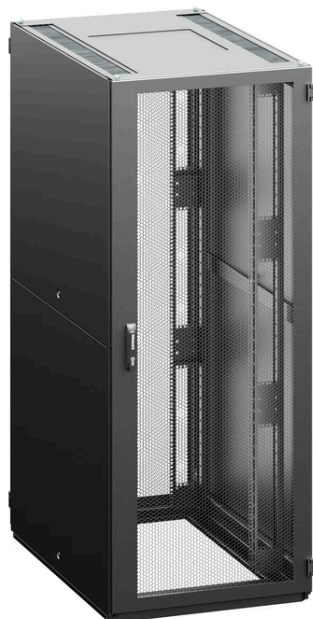

# Konfigurace IT rozvaděče

RF1 - 52 - 60 / 10A - WWFWA - 0HK - B

## Parametry konfigurace

Výška	52	52U (2450 mm)
Šířka	60	600 mm
Hloubka	10	1000 mm
Barva rozvaděče	B	RAL 7035 (světle šedá)
Lišta	A	A-typ 19" lišt
Přední dveře	W	dveře perforované, míra perforace 86%
Zámek předních dveří	W	výklopná klika s vyměnitelnou vložkou, univerzální klíč 333, vícebodový
Zadní dveře	F	dveře perforované, vertikálně dělené, míra perforace 86%

---

<b>Zámek zadních dveří</b>	<b>W</b> výklopná klika s vyměnitelnou vložkou, univerzální klíč 333, vícebodový
<b>Boční panely</b>	<b>A</b> 2 bočnice, celoplechové, univerzální klíč
<b>Kryty</b>	<b>H</b> Standard: Horní kryt - H design (jednodílný), dolní kryt - segmentovaný, pouze přední segment E design