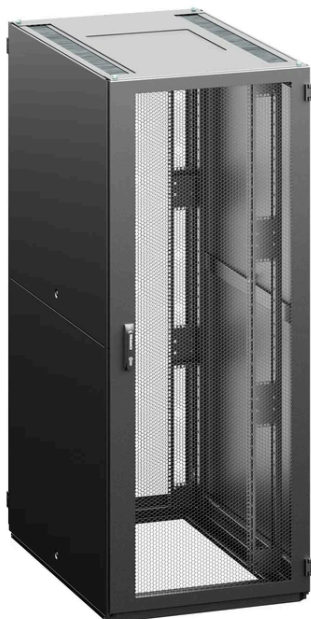

## Konfigurace IT rozvaděče

RF1 - 47 - 80 / 10A - WWFWA - 0HK - B

### Parametry konfigurace

Výška	47	47U (2205 mm)
Šířka	80	800 mm
Hloubka	10	1000 mm
Barva rozvaděče	B	RAL 7035 (světle šedá)
Lišta	A	A-typ 19" lišt
Přední dveře	W	dveře perforované, míra perforace 86%
Zámek předních dveří	W	výklopná klika s vyměnitelnou vložkou, univerzální klíč 333, vícebodový
Zadní dveře	F	dveře perforované, vertikálně dělené, míra perforace 86%

---

<b>Zámek zadních dveří</b>	<b>W</b> výklopná klika s vyměnitelnou vložkou, univerzální klíč 333, vícebodový
<b>Boční panely</b>	<b>A</b> 2 bočnice, celoplechové, univerzální klíč
<b>Kryty</b>	<b>H</b> Standard: Horní kryt - H design (jednodílný), dolní kryt - segmentovaný, pouze přední segment E design