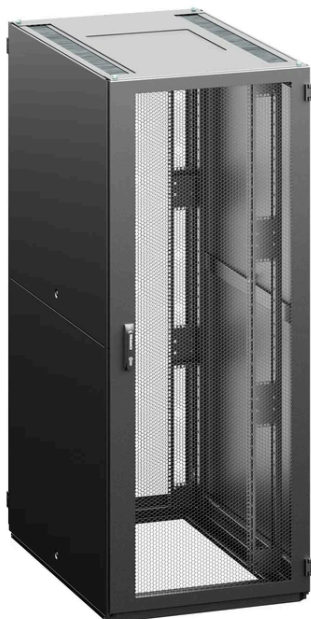

## Konfigurace IT rozvaděče

RF1 - 52 - 80 / 12A - WWFWA - 0HK - B

### Parametry konfigurace

Výška	52	52U (2450 mm)
Šířka	80	800 mm
Hloubka	12	1200 mm
Barva rozvaděče	B	RAL 7035 (světle šedá)
Lišta	A	A-typ 19" lišt
Přední dveře	W	dveře perforované, míra perforace 86%
Zámek předních dveří	W	výklopná klika s vyměnitelnou vložkou, univerzální klíč 333, vícebodový
Zadní dveře	F	dveře perforované, vertikálně dělené, míra perforace 86%

---

<b>Zámek zadních dveří</b>	<b>W</b> výklopná klika s vyměnitelnou vložkou, univerzální klíč 333, vícebodový
<b>Boční panely</b>	<b>A</b> 2 bočnice, celoplechové, univerzální klíč
<b>Kryty</b>	<b>H</b> Standard: Horní kryt - H design (jednodílný), dolní kryt - segmentovaný, pouze přední segment E design