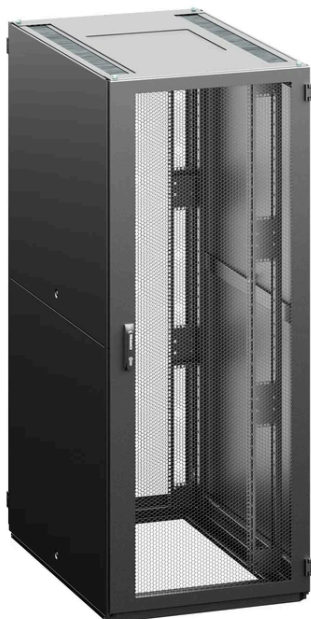

Konfigurace IT rozvaděče

RF1 - 47 - 80 / 10A - WWFWA - 0HK - B

Parametry konfigurace

Výška	47	47U (2205 mm)
Šířka	80	800 mm
Hloubka	10	1000 mm
Barva rozvaděče	B	RAL 7035 (světle šedá)
Lišta	A	A-typ 19" lišt
Přední dveře	W	dveře perforované, míra perforace 86%
Zámek předních dveří	W	výklopná klika s vyměnitelnou vložkou, univerzální klíč 333, vícebodový
Zadní dveře	F	dveře perforované, vertikálně dělené, míra perforace 86%

Zámek zadních dveří	W výklopná klika s vyměnitelnou vložkou, univerzální klíč 333, vícebodový
Boční panely	A 2 bočnice, celoplechové, univerzální klíč
Kryty	H Standard: Horní kryt - H design (jednodílný), dolní kryt - segmentovaný, pouze přední segment E design