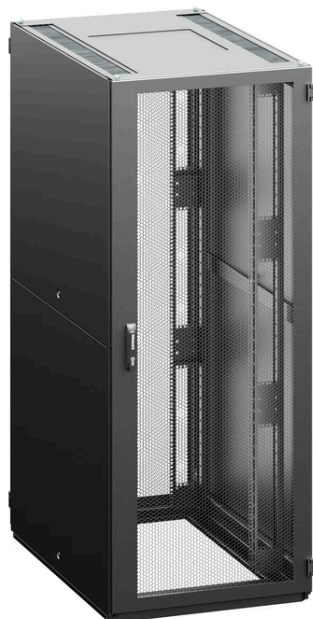

Konfigurace IT rozvaděče

RF1 - 42 - 80 / 8A - WWFWB - 0HK - B

Parametry konfigurace

Výška	42	42U (2005 mm)
Šířka	80	800 mm
Hloubka	8	800 mm
Barva rozvaděče	B	RAL 7035 (světle šedá)
Lišta	A	A-typ 19" lišt
Přední dveře	W	dveře perforované, míra perforace 86%
Zámek předních dveří	W	výklopná klika s vyměnitelnou vložkou, univerzální klíč 333, vícebodový
Zadní dveře	F	dveře perforované, vertikálně dělené, míra perforace 86%

Zámek zadních dveří	W výklopná klika s vyměnitelnou vložkou, univerzální klíč 333, vícebodový
Boční panely	B 1 bočnice, celoplechová, univerzální klíč
Kryty	H Standard: Horní kryt - H design (jednodílný), dolní kryt - segmentovaný, pouze přední segment E design