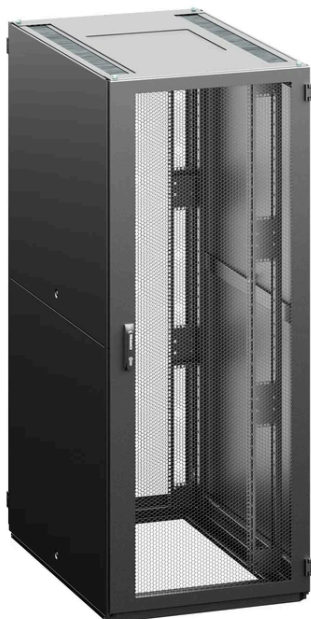

Konfigurace IT rozvaděče

RF1 - 52 - 80 / 10A - WWFWA - 0HK - B

Parametry konfigurace

Výška	52	52U (2450 mm)
Šířka	80	800 mm
Hloubka	10	1000 mm
Barva rozvaděče	B	RAL 7035 (světle šedá)
Lišta	A	A-typ 19" lišt
Přední dveře	W	dveře perforované, míra perforace 86%
Zámek předních dveří	W	výklopná klika s vyměnitelnou vložkou, univerzální klíč 333, vícebodový
Zadní dveře	F	dveře perforované, vertikálně dělené, míra perforace 86%

Zámek zadních dveří	W výklopná klika s vyměnitelnou vložkou, univerzální klíč 333, vícebodový
Boční panely	A 2 bočnice, celoplechové, univerzální klíč
Kryty	H Standard: Horní kryt - H design (jednodílný), dolní kryt - segmentovaný, pouze přední segment E design