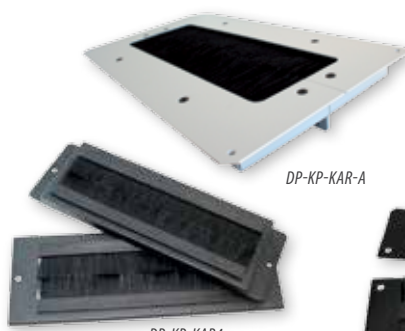

### ОПИСАНИЕ:

- Монтаж в отверстия под кабельные вводы (300×100 мм или 300×50 мм)
- Возможен монтаж в заднюю стенку с модулем для ввода кабеля

DP-KP-KAR

DP-KP-RB4

DP-KP-HCE2

DP-KP-KAR4

DP-KP-KAR7

DP-KP-KAR4-D

Артикул	Описание
DP-KP-LEM	Резиновая окантовка края отверстия для ввода кабеля (длина 790 мм) – для напольных шкафов
DP-KP-HCE	Герметичная панель, пыленепроницаемая, для шкафов IP54, кол-во / диаметр отверстий для ввода кабеля – 24 x 12,6 мм и 10 x 10,5 мм
DP-KP-KAR	Панель со щеткой, пыленепроницаемая – для напольных шкафов
DP-KP-KAR3	Панель со щеткой, пыленепроницаемая – для настенных шкафов
DP-KP-KAR4	Панель с двойной щеткой, пыленепроницаемая – для напольных шкафов
DP-KP-KAR4-D	Панель с двойной щеткой, пыленепроницаемая, состоит из двух частей – для напольных шкафов
DP-KP-KAR5	Панель со щеткой, пыленепроницаемая – для напольных шкафов класса PREMIUM (размер отверстия 300 x 50 мм)
DP-KP-KAR-A	Панель с двойной щеткой, пыленепроницаемая – для установки в плитку фальшпола (размер отверстия 410 x 215 мм)
DP-KP-KAR6	Пыленепроницаемая щетка для кабельного ввода 500×115 мм (для RI7/RM7), 2 щетки и 2 резиновых блока для краев кабельного ввода
DP-KP-KAR7	Пыленепроницаемая панель с раздвижной частью с покрытием из полиуретана
DP-KP-RB4	Круглый кабельный ввод со щеткой, 4" (100 мм)