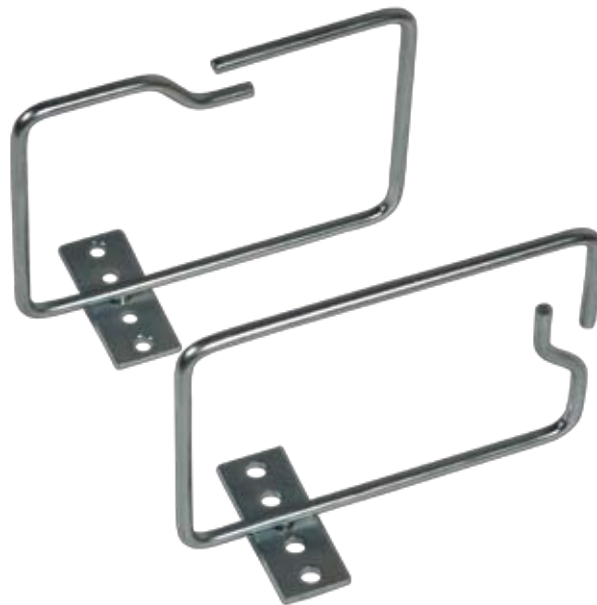

Montés sur montants 19", ils sont utilisés pour gérer les câbles en vertical.

Description:

- Pour gestion des câbles en vertical.
- Dimensions 100x140mm
- Équipés d'un braquet avec 4 trous de fixation pour montage sur montants 19"
- Zingués
- Chaque code contient 10 pcs

VO-W1-100/140 - entrée latérale des câbles

VO-W2-100/140 - entrée avant des câbles

ORGANISATEURS METALIQUE				
Code	Dimensions en mm		Entrées de câbles	Nombre
	W	D		
VO-W1-100/140	140	100	latérale	10 pcs
VO-W2-100/140	140	100	avant	10 pcs