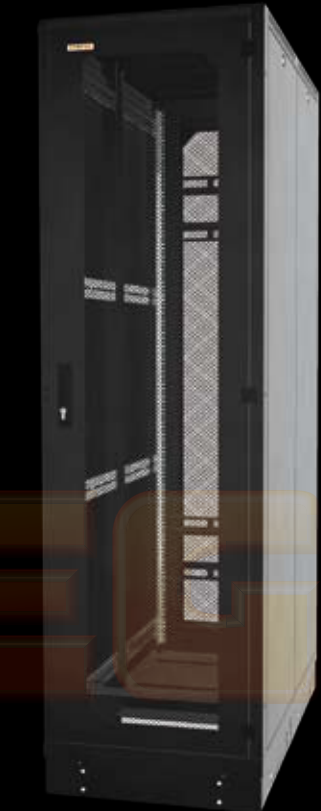

¹ volitelně 700kg (speciální lišty a držáky, použití zesilovacích prvků)

Kód	V v U	Rozměry v mm				Rozměry včetně obalu v mm		
		V²	Š	H	Užit. hloubka	V	Š	H
ROF-42-60/100, RDF-42-60/100	42	1988	600	1000	990	2160	640	1040
ROF-45-60/100	45	2121	600	1000	990	2290	640	1040
ROF-48-60/100, RDF-48-60/100	48	2255	600	1000	990	2430	640	1040
ROF-42-60/110, RDF-42-60/110	42	1988	600	1100	1090	2160	640	1210
ROF-42-60/120, RDF-42-60/120	42	1988	600	1200	1190	2160	640	1310
ROF-42-80/100, RDF-42-80/100	42	1988	800	1000	990	2160	840	1040
ROF-45-80/100	45	2121	800	1000	990	2290	840	1040
ROF-48-80/100, RDF-48-80/100	48	2255	800	1000	990	2430	840	1040
ROF-42-80/110, RDF-42-80/110	42	1988	800	1100	1090	2160	840	1210
ROF-42-80/120, RDF-42-80/120	42	1988	800	1200	1190	2160	840	1310

² Výška v mm bez podstavce

rozvaděč ROF
s předními
a zadními dveřmi
tahokov

:: doporučené řady rozvaděčů / otevřených rámu